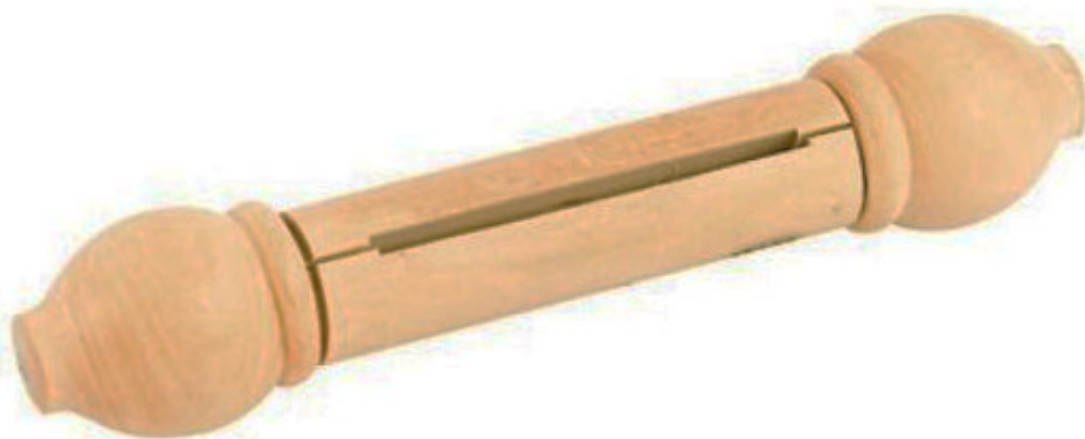

Appau : buse - chouette chevêche - vanneau

Fabrication traditionnelle réalisée avec des matériaux de grande qualité.

~~10,10 €~~ Pas noté

10,10 €

COMMANDE INTERNET

[Poser une question sur ce produit](#)

Modèle "soufflé"