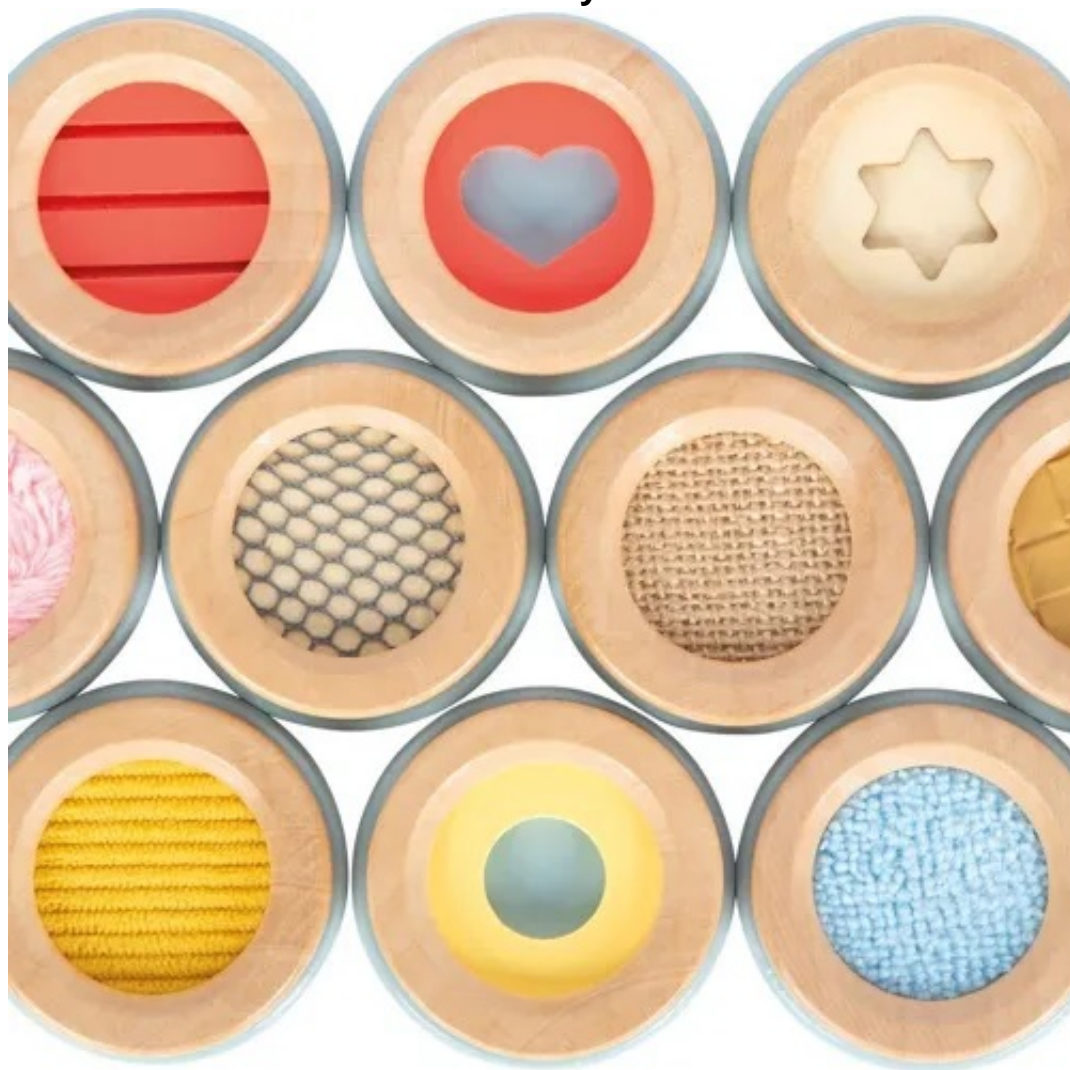

Jeu de mémoire tactile « Sensory »

Un jeu éducatif basé sur le toucher, dans lequel les joueurs doivent reconnaître différentes textures et retrouver les paires correspondantes.

~~21,00 €~~ Pas noté

32,00 €

[Poser une question sur ce produit](#)

Description du produit

Ce jeu de mémoire tactile invite les enfants à explorer et découvrir différentes textures et formes par le toucher.

Ludique et sensoriel, il favorise le développement de la perception tactile, de la concentration et de la mémoire tout en encourageant l'éveil des sens.

Contenu :

- 28 pièces en bois ergonomiques
- 14 surfaces différentes à identifier :
 - 7 paires recouvertes de tissus aux textures variées
 - 7 paires avec des formes en bois distinctes

Objectifs pédagogiques :