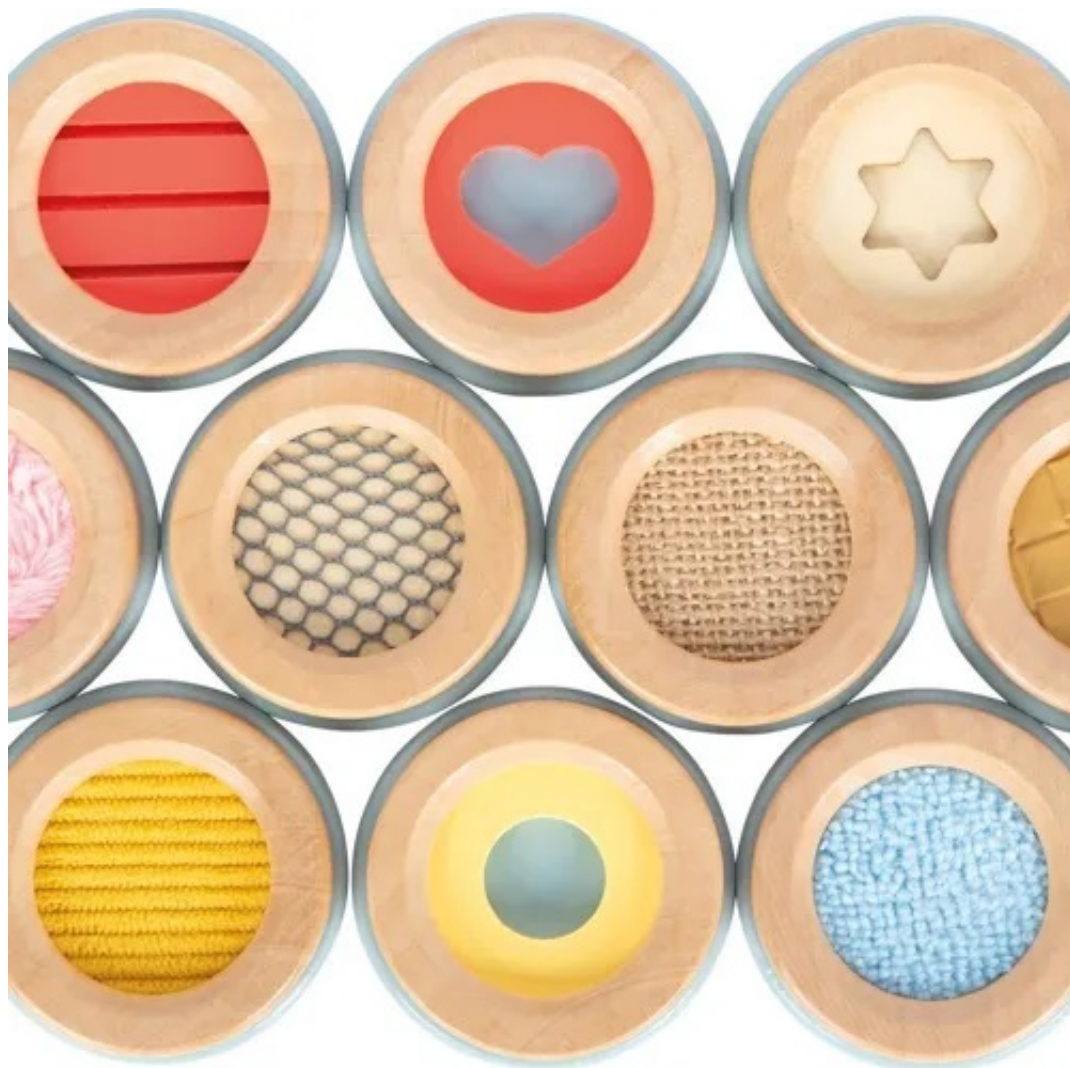

Jeu de mémoire tactile « Sensory »

Un jeu éducatif basé sur le toucher, dans lequel les joueurs doivent reconnaître différentes textures et retrouver les paires correspondantes.

~~21,00 €~~ Pas noté

32,00 €

[Poser une question sur ce produit](#)

Description du produit

Ce jeu de mémoire tactile invite les enfants à explorer et découvrir différentes textures et formes par le toucher.

Ludique et sensoriel, il favorise le développement de la perception tactile, de la concentration et de la mémoire tout en encourageant l'éveil des sens.

Contenu :

- 28 pièces en bois ergonomiques
- 14 surfaces différentes à identifier :
 - 7 paires recouvertes de tissus aux textures variées
 - 7 paires avec des formes en bois distinctes

Objectifs pédagogiques :